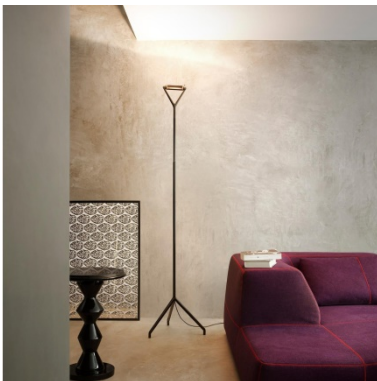

Stehleuchte Lola inkl. Fussdimmer

Hersteller:	Luceplan
Material:	vorwiegend Aluminium
Ausführung:	schwarz
Leuchtmittel:	1 x R7s, max. 240W
Verfügbarkeit:	1 Stück, neuwertig

Offizieller Preis inkl. MWST

CHF 517.30 inkl. Leuchtmittel

Ihr Preis inkl. MWST:

CHF 414.00 inkl. Leuchtmittel

Baar, 4. November 2017